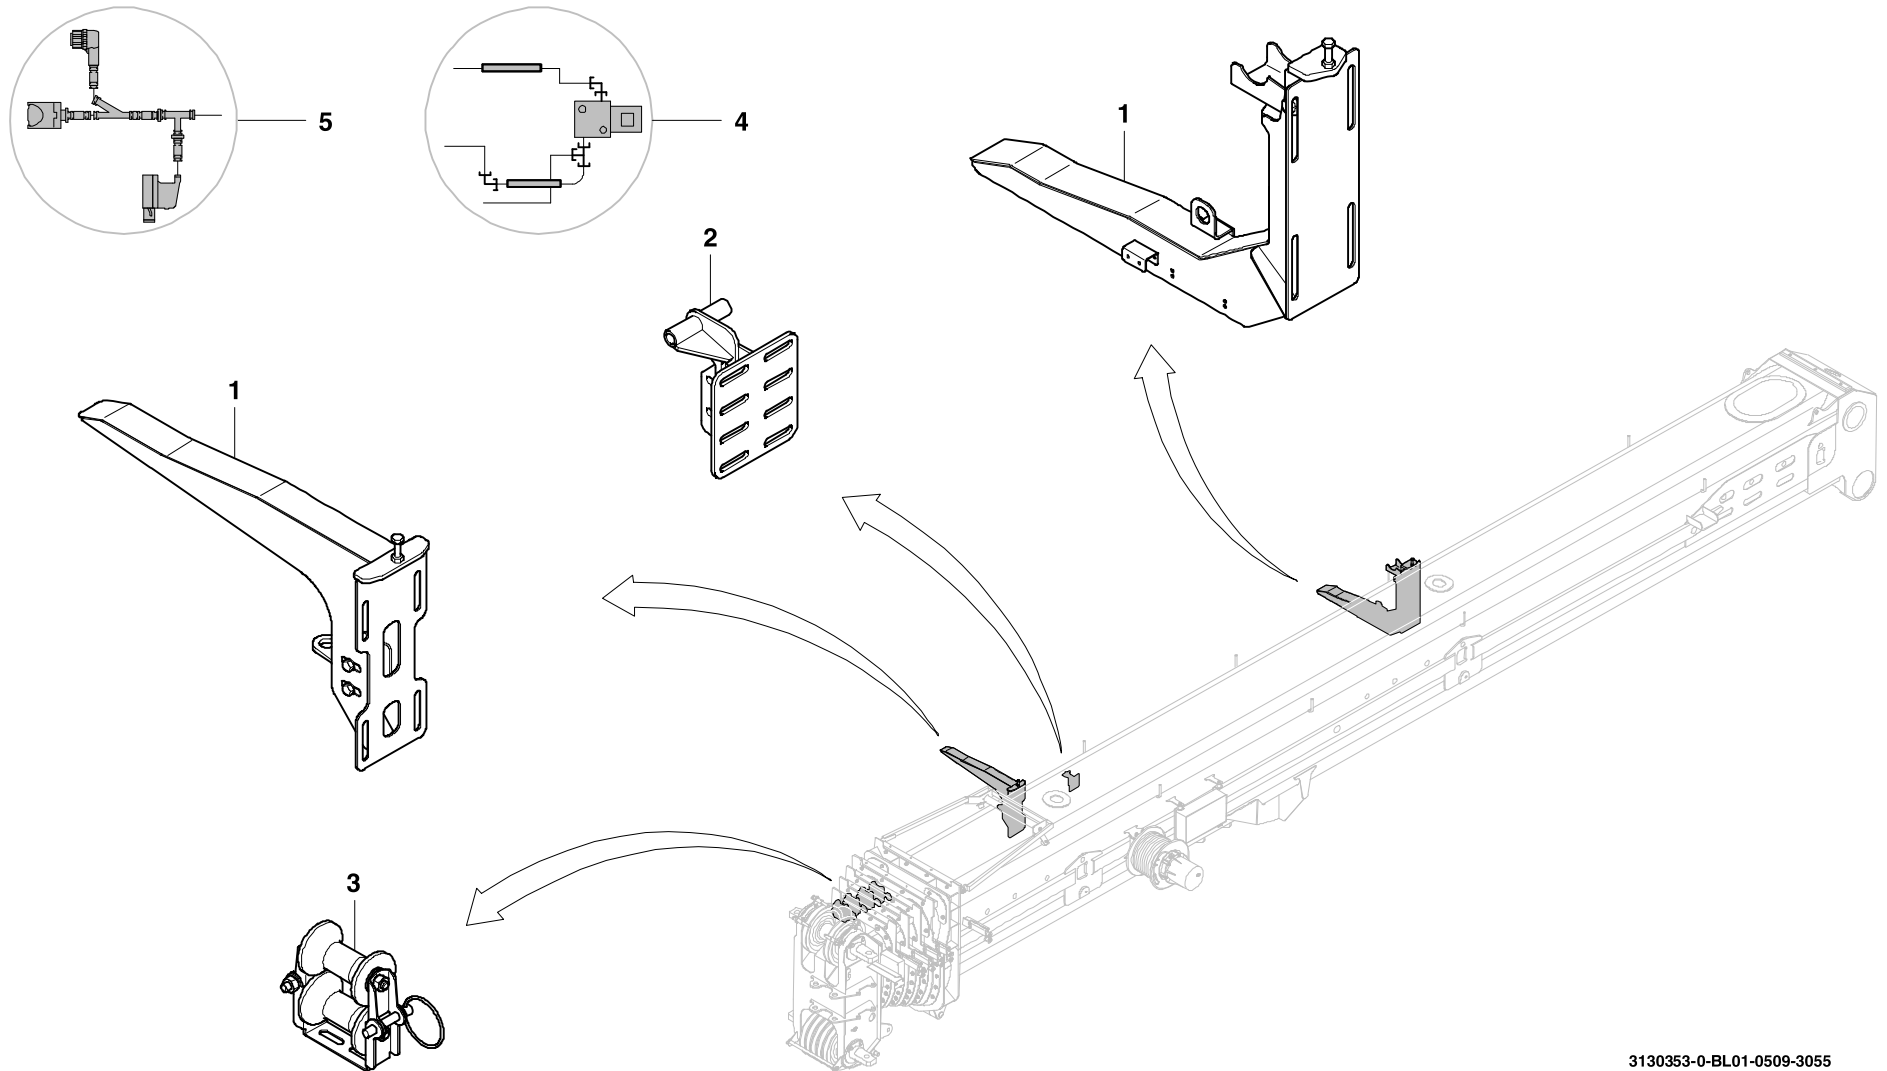

GROVE

ANBAUTEILE KLAPPSPITZE 9-15M
 ATTACHING PARTS, HINGED JIB 9-15M

BILDTAFEL
 PICTORIAL DISPLAY

05.09

3130353-ETL #

1/1

GMK 3055
BE 710
G 173

3130353-0-BL01-0509-3055